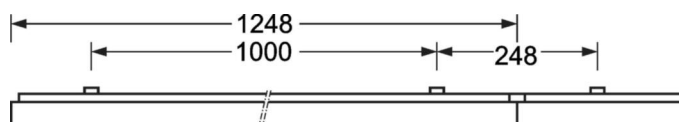

## Механика

цвет корпуса	белый стандартный для электротехники RAL 9016
размеры (LxWxH/DxH)	1248mm x 129mm x 62mm
вес (нетто)	4kg
Кабельный ввод KE (X/Y)	0mm/0mm
Вид монтажа	Потолочная одиночная установка, Монтаж потолочных магистралей

## размеры

---

L	1248 mm	Длина
B	129 mm	Ширина
H	62 mm	Высота
A1	1000 mm	Расстояние между точками крепежа при одиночной установке
A3	248 mm	Расстояние между точками крепежа между светильниками в световой п
A4	50 mm	Расстояние между точками крепежа (ширина)
X	0 mm	Расстояние от ввода проводов до середины светильника по оси X (вдо
Y	0 mm	Расстояние от ввода проводов до середины светильника по оси Y (поп