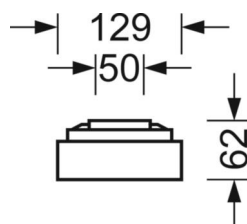

## Механика

цвет корпуса	белый стандартный для электротехники RAL 9016
размеры (LxWxH/DxH)	1248mm x 129mm x 62mm
вес (нетто)	4kg
Кабельный ввод KE (X/Y)	0mm/0mm
Вид монтажа	Потолочная одиночная установка, Монтаж потолочных магистралей

## размеры

---

L	1248 mm	Длина
B	129 mm	Ширина
H	62 mm	Высота
A1	1000 mm	Расстояние между точками крепежа при одиночной установке
A3	248 mm	Расстояние между точками крепежа между светильниками в световой п
A4	50 mm	Расстояние между точками крепежа (ширина)
X	0 mm	Расстояние от ввода проводов до середины светильника по оси X (вдо
Y	0 mm	Расстояние от ввода проводов до середины светильника по оси Y (поп