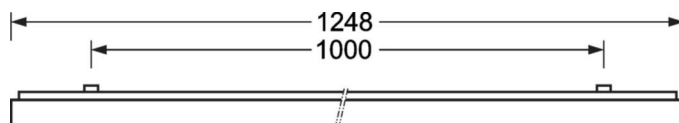

Накладной светильник - Френелева линза - прямой несимметричный свет

Корпус из стального листа, компактный, прямоугольное сечение, высота 40мм; встроенная система хомутиков Quicklock для быстрой сборки с предохранительным крючком и тросом для простого и быстрого монтажа; Цвет корпуса белый стандартный для электротехники RAL 9016; Прямое несимметричное распределение света через Френелеву линзу из ПММА, равномерное распределение света в направлении свечения; Удобное подключение к сети, прямо на поверхности светильника, с колпачком для клеммы. Подключение к сети через 5-полюсную присоединительную клемму втычного контакта. Для подвешивания заказайте отдельно соединитель непрерывного ряда AVAWF-LB и, при необходимости, дополнительный тросовый подвес AVAWF-SAE, в зависимости от количества светильников. Накладной светильник для установки на потолке.

## Механика

цвет корпуса	белый стандартный для электротехники RAL 9016
размеры (LxWxH/DxH)	1248mm x 129mm x 62mm
вес (нетто)	4kg
Кабельный ввод KE (X/Y)	0mm/0mm
Вид монтажа	Потолочная одиночная установка, Монтаж потолочных магистралей

## размеры

---

L	1248 mm	Длина
B	129 mm	Ширина
H	62 mm	Высота
A1	1000 mm	Расстояние между точками крепежа при одиночной установке
A3	248 mm	Расстояние между точками крепежа между светильниками в световой п
A4	50 mm	Расстояние между точками крепежа (ширина)
X	0 mm	Расстояние от ввода проводов до середины светильника по оси X (вдо
Y	0 mm	Расстояние от ввода проводов до середины светильника по оси Y (поп