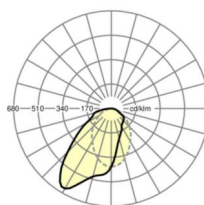

параметры

номер заказа	65713016190
код EAN	4020863479238
номер таможенного тарифа	94051190
Знак прохождения контроля	IP 20, класс защиты I, ENEC10 VDE, F, Indoor, CE
Степень ударопрочности IK	IK03
Температура окружающая	ta 25°C
Особые свойства	Готовность к IoT «Ready for IoT»
Гарантийный срок	5 лет

электротехника

Балласт	Электронный драйвер DALI2 (1 штука)
Мощность системы	34W
сетевое напряжение	230V/50Hz
автоматический предохранитель (пусковой ток)	13 штук/B10, 24 штук/B16, 25 штук/C10, 40 штук/C16
класс энергосбережения/Источник света	C

Оптика

Оснастка	LED, цветопередача/оттенок света CRI ≥ 80 / 3000K
Допуск для координаты цветности (MacAdam)	3SDCM
Фотобиологическая безопасность (светильник)	RGO
Номинальный световой поток	3564lm
Срок службы LED	70000h L80/B10 (Tq 25°C), 50000h L90/B50 (Tq 25°C)
светоотдача светильников	106lm/W
UGR поп./вдоль	24.0 / 26.4

Механика

цвет корпуса	белый стандартный для электротехники RAL 9016
размеры (LxWxH/DxH)	1248mm x 129mm x 62mm
вес (нетто)	4kg
Кабельный ввод KE (X/Y)	0mm/0mm
Вид монтажа	Потолочная одиночная установка, Монтаж потолочных магистралей

DEEP-LINK

<https://www.regiolum.de/ru/article/65713016190>